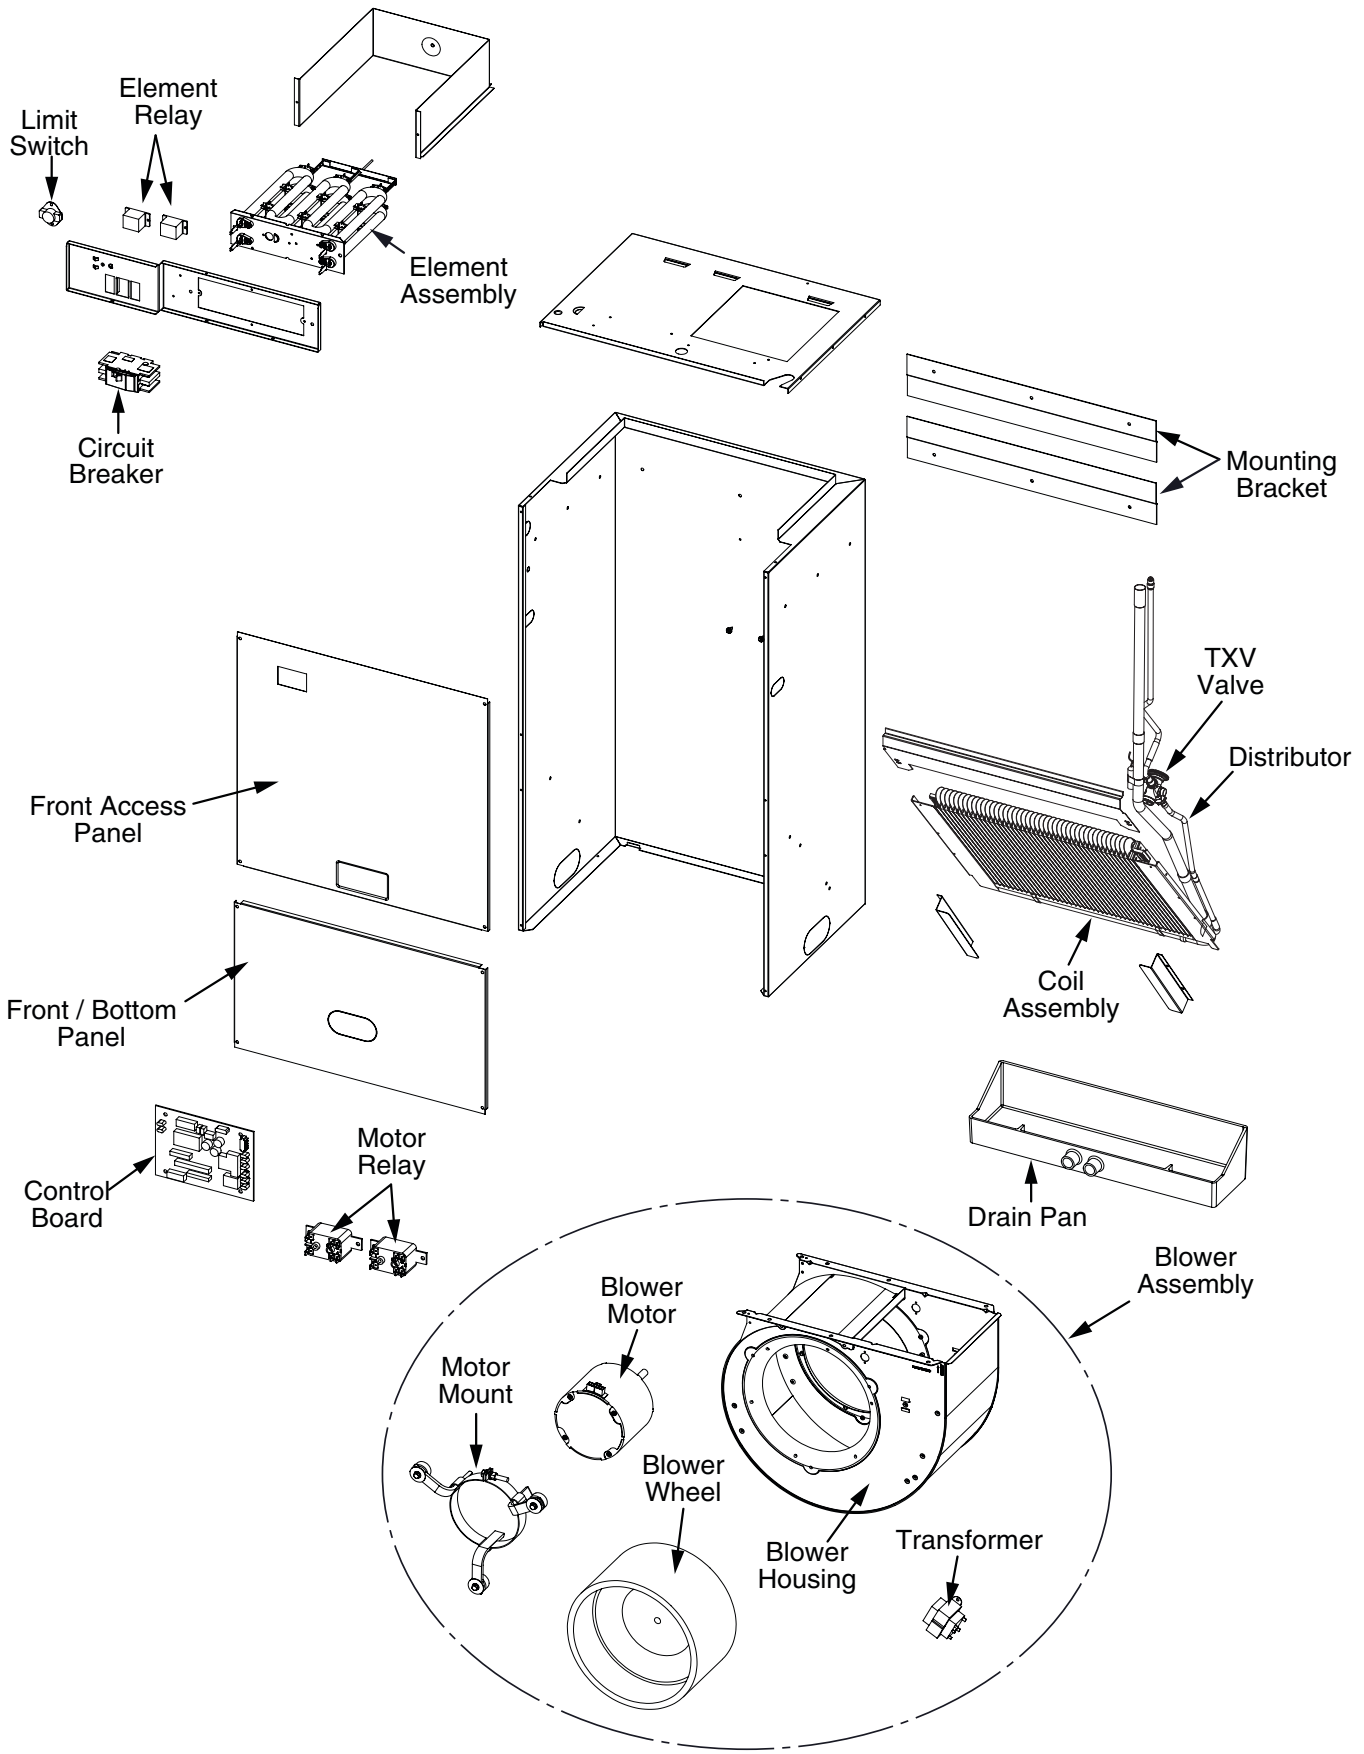

REPLACEMENT PARTS LIST

WALL MOUNT AIR HANDLER

B6EW SERIES

B6EW SERIES WALL MOUNT AIR HANDLER

DESCRIPTION	X18K/X24K-05	X18K/X24-08	X24K-10	X25K-05	X25K-08	X25K-10
BLOWER ASSEMBLY	921455	921455	921455	921455	921455	921455
BLOWER HOUSING	297210	297210	297210	297210	297210	297210
BLOWER MOTOR	622544	622544	622544	622544	622544	622544
BLOWER WHEEL	667251	667251	667251	667251	667251	667251
CIRCUIT BREAKER	632249	632249	632249	632249	632249	632249
CLOSE OFF PANEL (NOT SHOWN)	—	—	—	294261	294261	294261
COIL ASSEMBLY	921457	921457	921457	921648	921648	921648
CONTROL BOARD	624784	624784	624784	624784	624784	624784
DECORATOR PANEL - OPTIONAL (NOT SHOWN)	903892	903892	903892	919583	919583	919583
DRAIN PAN	669360	669360	669360	669360	669360	669360
ELEMENT ASSEMBLY	1007315R	1007316R	1007317R	1007315R	1007316R	1007317R
ELEMENT RELAY - AC (WHITE)	624843	624843	624843	624843	624843	624843
ELEMENT RELAY - DC (BLACK)	622210	622210	622210	622210	622210	622210
FUSE - 3 AMP (NOT SHOWN)	632261R	632261R	632261R	632261R	632261R	632261R
FRONT / BOTTOM PANEL	392301R	392301R	392301R	392301R	392301R	392301R
LIMIT SWITCH	626408	626407	626407	626408	626407	626407
MOTOR MOUNT	913871	913871	913871	913871	913871	913871
MOUNTING BRACKET	176351	176351	176351	176351	176351	176351
SET OF WIRES (NOT SHOWN)	M0072201R	M0072202R	M0072202R	M0072201R	M0072202R	M0072202R
TRANSFORMER	621709	621709	621709	621709	621709	621709
TXV	669564	669564	669564	669564	669564	669564