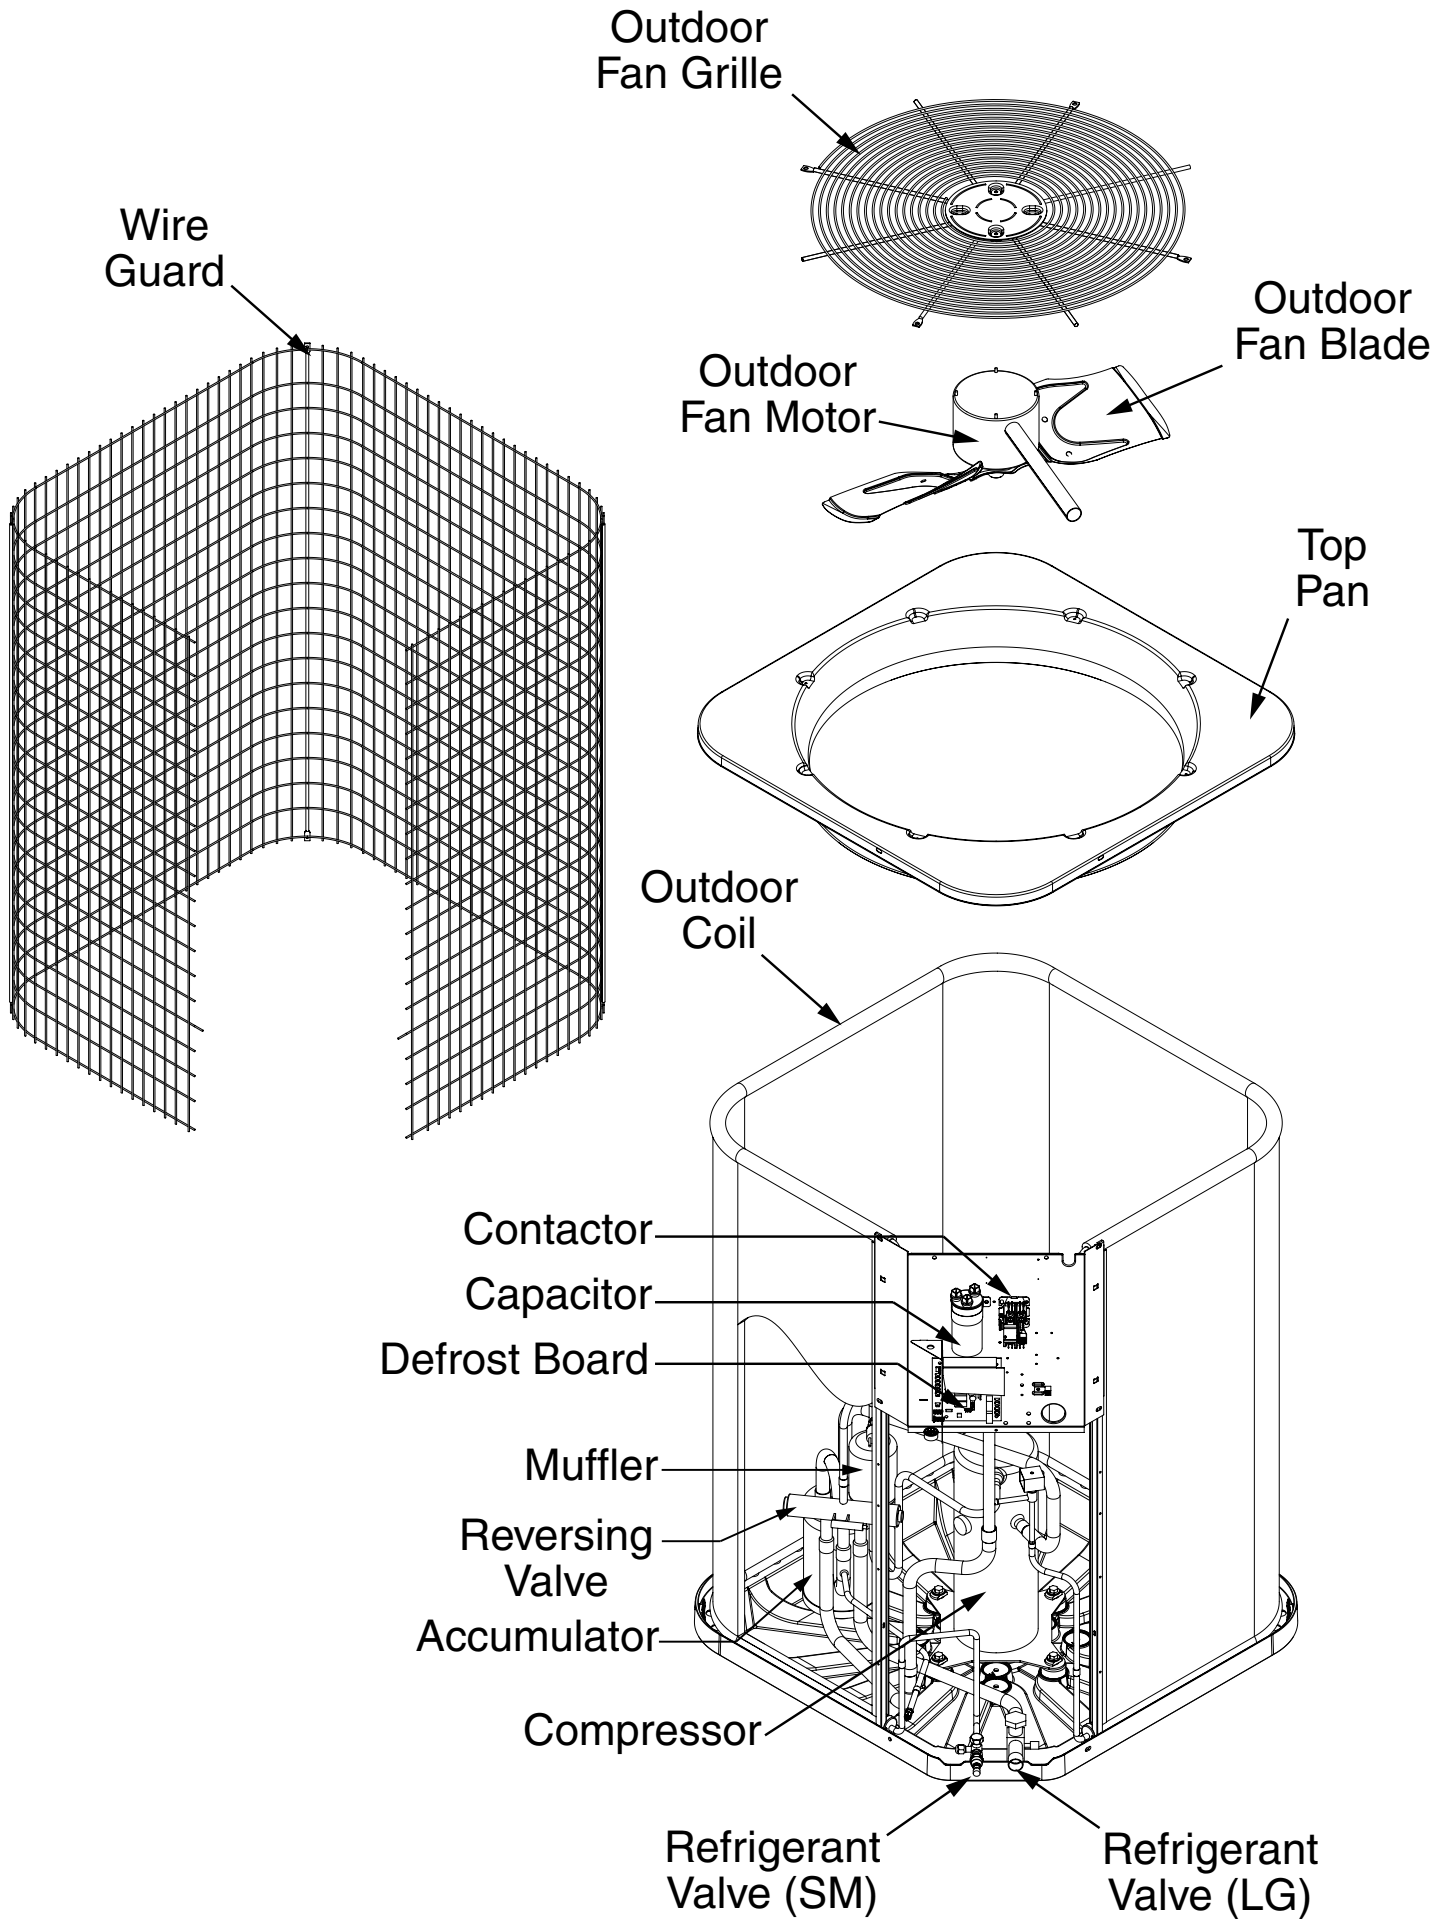

REPLACEMENT PARTS LIST

RESIDENTIAL SPLIT SYSTEM HEAT PUMP

WSH2BF4M(1,2)S(P,X) SERIES

16 SEER MODELS

WSH2BF4M(1,2)S(P,X) RESIDENTIAL SPLIT SYSTEM HEAT PUMP

DESCRIPTION	WSH2BF4M1SP24K	WSH2BF4M1SP30K	WSH2BF4M1SP36K	WSH2BF4M1SP42K	WSH2BF4M1SP48K	WSH2BF4M2SX60K
	1021743W	1021744W	1021745W	1021746W	1021747W	1021748W
ACCUMULATOR	668853R	668853R	668794R	668854R	668854R	668854R
AMBIENT SENSOR	624780R	624780R	624780R	624780R	624780R	624780R
CAPACITOR	01-0083	01-0084	01-0085	01-0273	01-0271	01-0097
COMPRESSOR	921422	921424	921426	1017098R	922459	921793
COMPRESSOR MOLDED PLUG	634660R	634660R	634660R	634660R	634660R	634660R
COMPRESSOR PLUG, LV 2 STAGE	—	—	—	—	—	634682R
CONTACTOR	1014863R	1014863R	1014863R	1014864R	1014864R	1014865R
CRANKCASE HEATER	632410R	632410R	632410R	632410R	632410R	632410R
DEFROST BOARD	1016567R	1016567R	1016567R	1016567R	1016567R	1016567R
DEFROST SENSOR	624812R	624812R	624812R	624812R	624812R	624812R
FILTER DRIER	669762R	669762R	669762R	669761R	669761R	669761R
HAIL GUARD (FLEXIBLE MESH)	1025198R	1025198R	1025200R	1025200R	1025200R	1025200R
HIGH PRESSURE SWITCH	632473R	632473R	632473R	632473R	632473R	632473R
HOT GAS BYPASS COIL	669992R	669992R	669992R	669992R	669992R	669992R
HOT GAS BYPASS VALVE	669964R	669964R	669965R	669965R	669965R	669965R
LOW PRESSURE SWITCH	1023983R	1023983R	1023983R	1023983R	1023983R	1023983R
MUFFLER	669546R	669546R	669546R	669546R	669546R	669546R
OUTDOOR COIL	664832R	664832R	664907R	664909R	664909R	664909R
OUTDOOR FAN BLADE	667351R	667351R	667351R	667351R	667351R	667319R
OUTDOOR FAN GRILLE	669335R	669335R	669335R	669335R	669335R	669335R
OUTDOOR FAN MOTOR	622171	622171	1006724	1006724	1006724	1006724
REFRIGERANT VALVE (LG)	663864R	663864R	663865R	663865R	663865R	663865R
REFRIGERANT VALVE (SM)	664850R	664850R	664850R	664850R	664850R	663862R
REVERSING VALVE	669465R	669465R	1013956R	1013956R	1013956R	1013956R
REVERSING VALVE COIL	669470R	669470R	669470R	669470R	669470R	669470R
SWIVEL NUT CONNECTOR	664194R	664194R	664194R	664194R	664194R	—
THERMOSTATIC EXPANSION VALVE	—	—	—	—	—	669578R
TOP PAN	496162YR	496162YR	496162YR	496162YR	496162YR	496162YR
WIRE GUARD	102399503R	102399503R	102399505R	102399505R	102399505R	102399505R